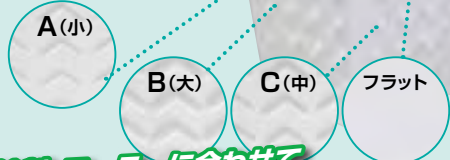

さげっと本体

商品コード:163812 0000

塗料・ローラーに合わせて4種の面からお好みのしごき方を選べます!!