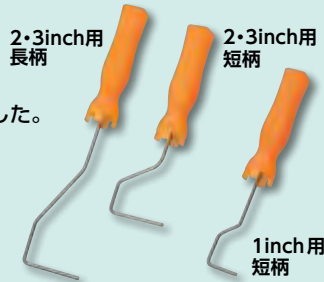

#### ●ポケットミニハンドル

手のひらサイズの専用ハンドル。コンパクトで柄が短いので、小回り性も大幅に向上しました。

##### 2・3inch 用

仕様 長柄/短柄

商品コード:163154 0002~

##### 1 inch 用

仕様 短柄

商品コード:163154 1001