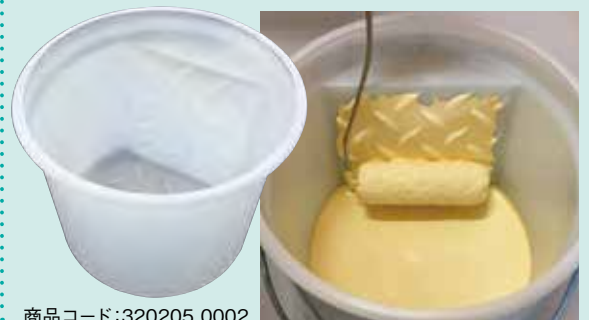

●下げ缶用 ハイブリッド内容器

丈夫な素材と内面の編鋼板模様で刷毛やローラーがしごきやすい、ネット不要の内容器。

商品コード:320205 0002

世界をリードする刷毛・ローラー・塗装機器の総合メーカー

㊤ 大塚刷毛製造株式会社

本社 〒160-8511 東京都新宿区四谷4-1 TEL:03-3357-4711 FAX:03-3352-2915 URL:http://www.maru-t.co.jp

東京支店 ☎03(3357)4316 ㊚03(3357)5557
大阪支店 ☎06(6462)8011 ㊚06(6462)8014
九州支店 ☎092(473)6511 ㊚092(473)6515
名古屋支店 ☎052(909)5255 ㊚052(909)5258
神奈川支店 ☎045(921)4711 ㊚045(921)3667
埼玉支店 ☎048(297)6081 ㊚048(297)6080
千葉支店 ☎047(439)1811 ㊚047(434)3202

仙台支店 ☎022(390)0711 ㊚022(288)0876
沖縄営業所 ☎098(882)9690 ㊚098(944)2160
広島営業所 ☎082(234)4411 ㊚082(234)4166
四国営業所 ☎087(840)0388 ㊚087(840)0399
兵庫営業所 ☎078(924)8411 ㊚078(924)8415
京都営業所 ☎075(691)8511 ㊚075(691)8574
北陸営業所 ☎0761(73)8060 ㊚0761(73)8030

浜松営業所 ☎053(465)7952 ㊚053(465)7912
静岡営業所 ☎054(286)5622 ㊚054(283)6444
長野営業所 ☎0263(27)4781 ㊚0263(27)5039
城南営業所 ☎044(287)7100 ㊚044(287)7101
城西営業所 ☎03(3530)9891 ㊚03(3530)9890
城東営業所 ☎03(5242)8111 ㊚03(5242)1300
多摩営業所 ☎042(369)8611 ㊚042(369)8621

茨城営業所 ☎029(821)2571 ㊚029(821)2508
栃木営業所 ☎028(659)3391 ㊚028(659)3345
群馬営業所 ☎027(361)4311 ㊚027(361)4870
新潟営業所 ☎025(286)4891 ㊚025(286)8876
郡山営業所 ☎024(991)0222 ㊚024(991)0365
札幌営業所 ☎011(873)6600 ㊚011(873)6500